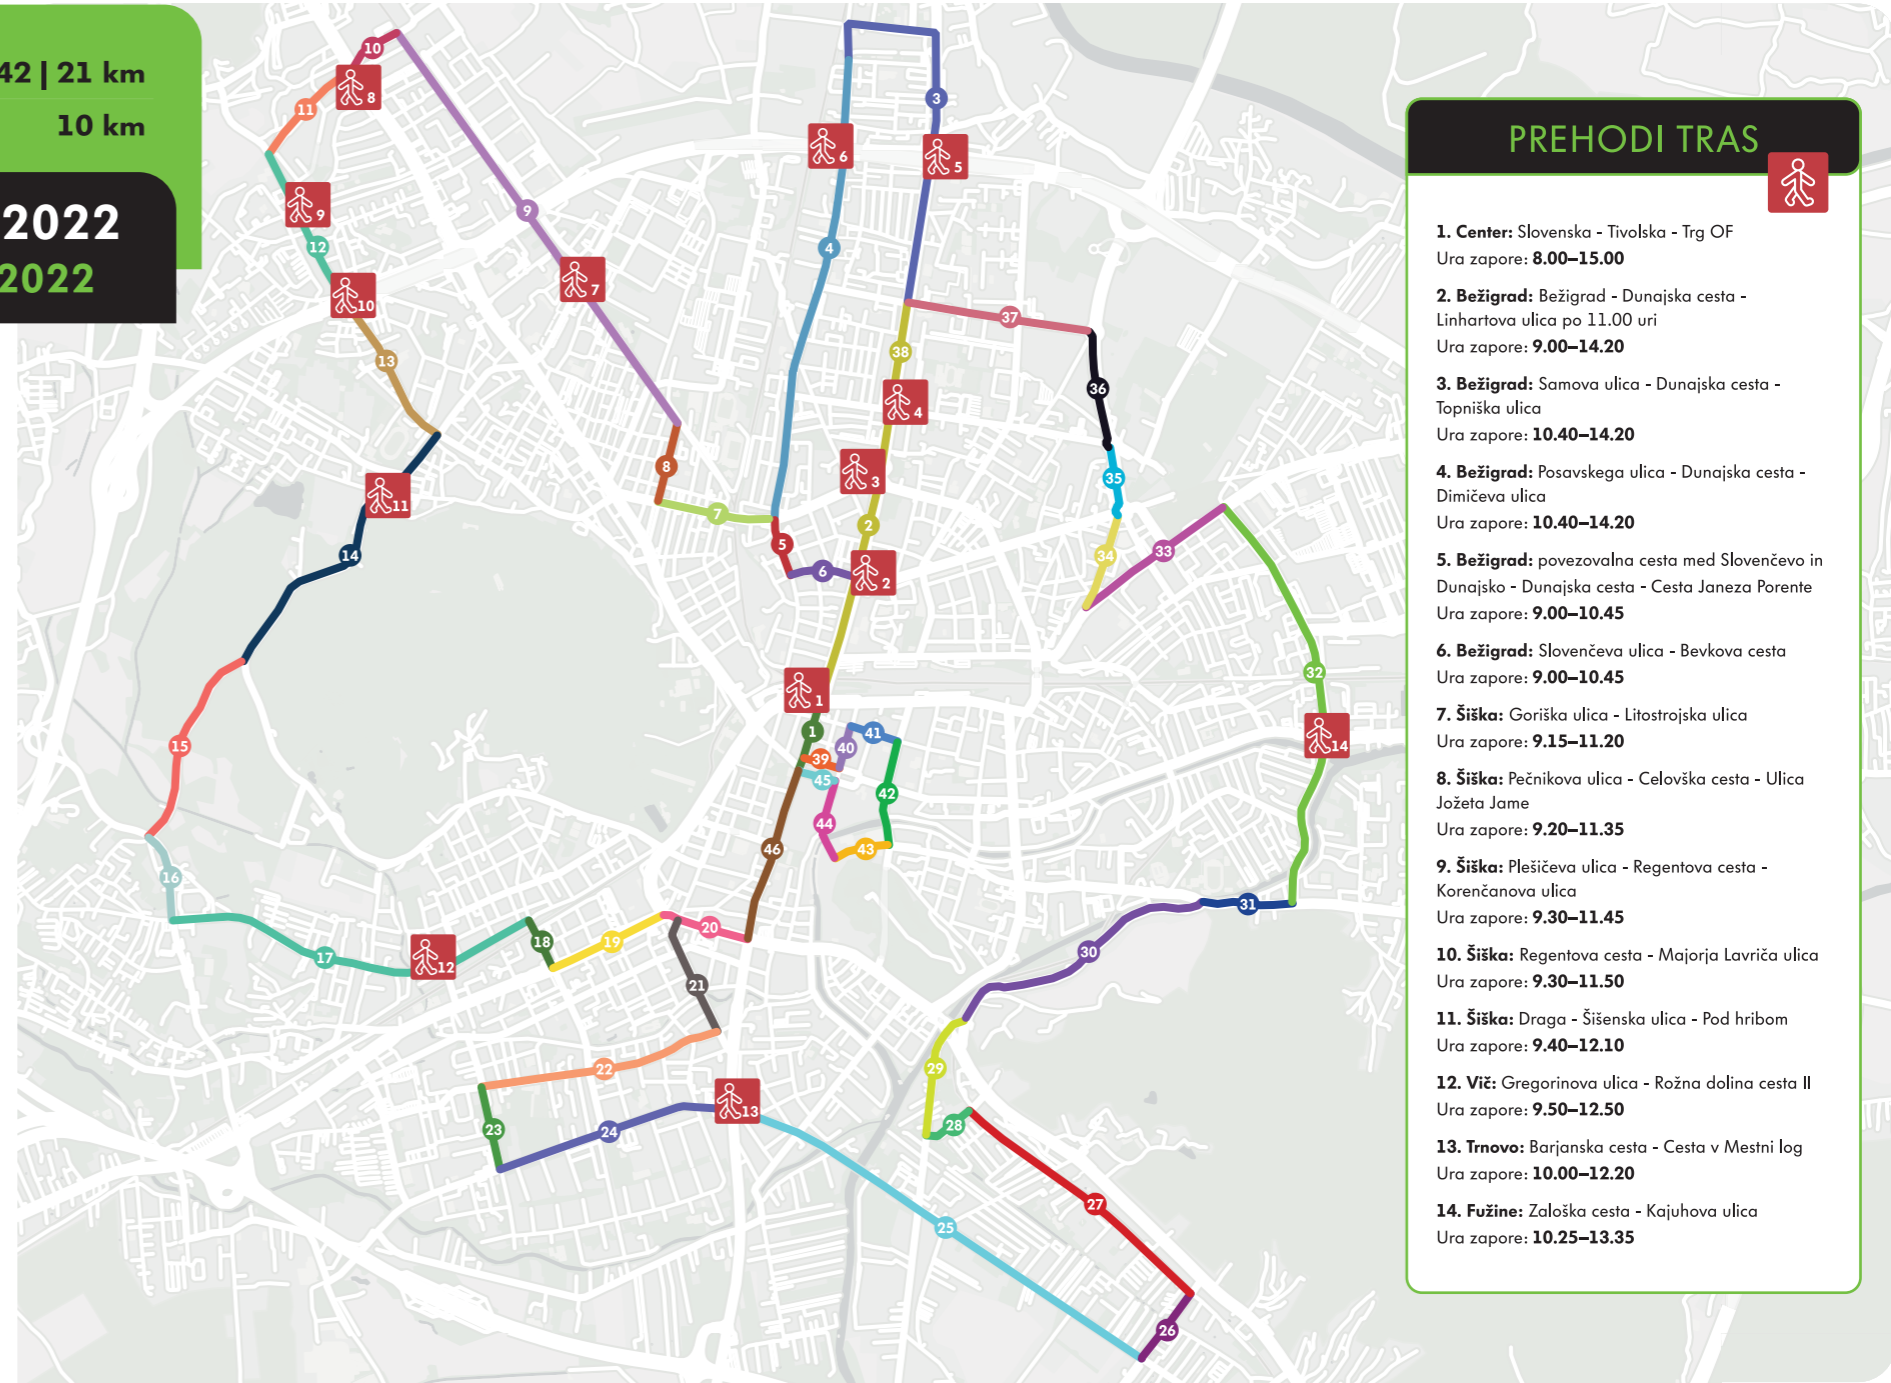

PREHODI TRAS

- 1. Center:** Slovenska - Tivolska - Trg OF
Ura zapore: **8.00-15.00**
- 2. Bežigrad:** Bežigrad - Dunajska cesta - Linhartova ulica po 11.00 uri
Ura zapore: **9.00-14.20**
- 3. Bežigrad:** Samova ulica - Dunajska cesta - Topniška ulica
Ura zapore: **10.40-14.20**
- 4. Bežigrad:** Posavskega ulica - Dunajska cesta - Dimičeva ulica
Ura zapore: **10.40-14.20**
- 5. Bežigrad:** povezovalna cesta med Slovenčevo in Dunajsko - Dunajska cesta - Cesta Janeza Porente
Ura zapore: **9.00-10.45**
- 6. Bežigrad:** Slovenčeva ulica - Bevkova cesta
Ura zapore: **9.00-10.45**
- 7. Šiška:** Goriška ulica - Litostrajska ulica
Ura zapore: **9.15-11.20**
- 8. Šiška:** Pečnikova ulica - Celovška cesta - Ulica Jožeta Jame
Ura zapore: **9.20-11.35**
- 9. Šiška:** Plešičeva ulica - Regentova cesta - Korenčanova ulica
Ura zapore: **9.30-11.45**
- 10. Šiška:** Regentova cesta - Majorja Lavriča ulica
Ura zapore: **9.30-11.50**
- 11. Šiška:** Draga - Šišenska ulica - Pod hribom
Ura zapore: **9.40-12.10**
- 12. Vič:** Gregorinova ulica - Rožna dolina cesta II
Ura zapore: **9.50-12.50**
- 13. Trnovo:** Barjanska cesta - Cesta v Mestni log
Ura zapore: **10.00-12.20**
- 14. Fužine:** Zaloška cesta - Kajuhova ulica
Ura zapore: **10.25-13.35**